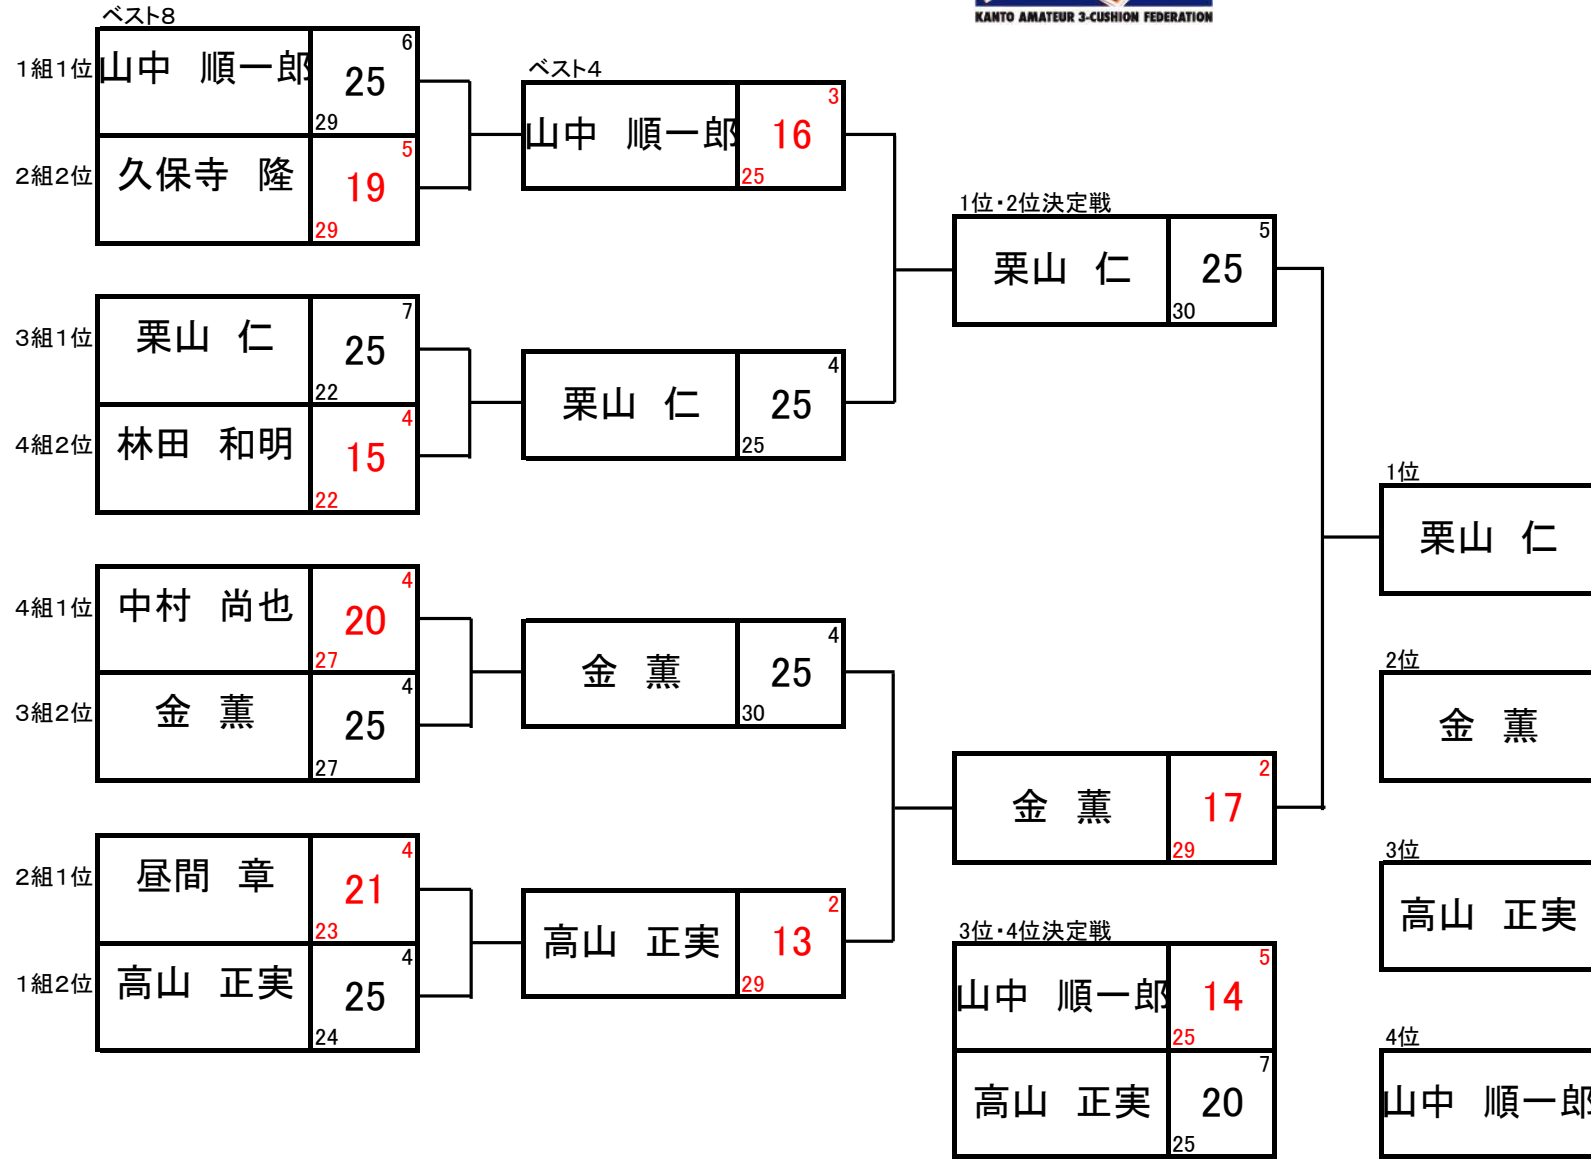

2009年 チーム戦 順位決定戦
決勝トーナメント

2009.12/27
於:小林ビリヤード

研修会 順位決定戦セミアイナル

1組

選手名	山中	外山	栗山	WP	HR	BG	T.P.	T.I.	G.A.	R
山中 順一郎 小林	KA3F	20 ⁶ ₁₂	20 ⁴ ₁₈	4	6	12	40	30	1.333	1
外山 猛 マサ	×	KA3F	×	-	-	-	-	-	-	
高山 正実 REVE	9 ² ₁₂	19 ⁵ ₁₈	KA3F	0	5		28	30	0.933	2

2組

選手名	久保寺	大貫	昼間	WP	HR	BG	T.P.	T.I.	G.A.	R
久保寺 隆 高千穂	KA3F	20 ⁴ ₁₈	13 ⁴ ₁₆	2	4	18	33	34	0.971	2
大貫 崇弥 相馬	17 ³ ₁₈	KA3F ^S	18 ⁴ ₃₀	-	4	-	35	48	0.729	
昼間 章 ヤマニ	20 ⁶ ₁₆	20 ⁵ ₃₀	KA3F	4	6	16	40	46	0.870	1

3組

選手名	本松	栗山	金	WP	HR	BG	T.P.	T.I.	G.A.	R
本松 良 ルーツ	KA3F	12 ⁴ ₁₉	15 ⁴ ₂₁	-	4	-	27	40	0.675	
栗山 仁 住吉	20 ⁷ ₁₉	KA3F	20 ³ ₃₂	3	7	19	40	51	0.784	1
金 薫 BIGBOX	20 ⁷ ₂₁	20 ³ ₃₂	KA3F	3	7	21	40	53	0.755	2