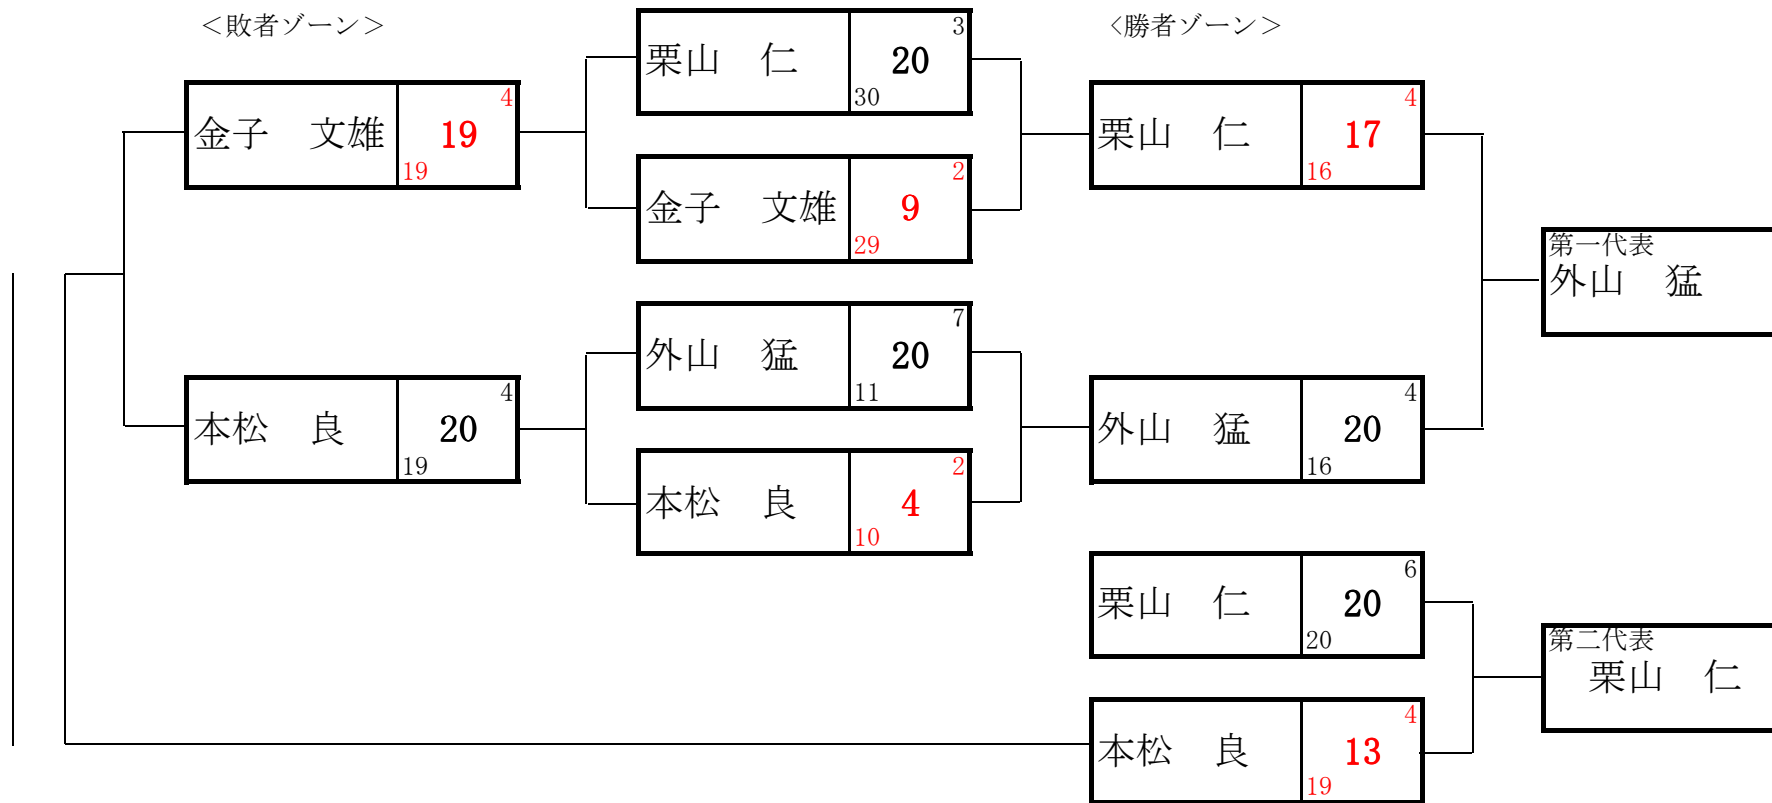

2010年都市対抗戦 関東代表決定戦 最終トーナメント

2010年7月4日 会場：ニッカビリヤード

方式：試合点数20点、ダブルイルミネーショントーナメント

2010年 都市対抗戦 関東代表決定戦

セミアイナル 1組

2010年7月4日 会場 ニッカビリヤード

No	NAME	栗山	古井	遠山	本松	W / L / D	WP	HR	BG	P	I	AVE	R
1	栗山 仁 住吉		6 W 23	6 W 24	6 W 27	3 / 0 / 0	6	6	23	60	74	0.810 24.666	1
2	古井 洋司 BAZ	5 18 23		5 W 14	4 11 18	1 / 2 / 0	2	5	14	49	55	0.890 22.448	3
3	遠山 慎吾 ニュー文化	1 12 24	4 6 14		4 17 17	0 / 3 / 0	0	4	-	35	55	0.636 31.428	4
4	本松 良 ルーツ	2 8 27	W 18	W 17		2 / 1 / 0	4	2	17	48	62	0.774 25.833	2
		0.513	0.836	1.09	0.872	W = 20		G. A		192	246	0.780	

2010年 都市対抗戦 関東代表決定戦

セミアイナル 2組

2010年7月4日 会場 ニッカビリヤード

No	NAME	池田	久保寺	金子	外山	W / L / D	WP	HR	BG	P	I	AVE	R
1	池田 民雄 ヤマニ		⁴ W ₁₃	³ 9 ₂₀	⁵ 12 ₁₄	1 / 2 / 0	2	5	13	41	47	0.872 22.926	4
2	久保寺 隆 高千穂	⁷ ₁₃		³ 19 ₂₆	⁷ W ₁₁	1 / 2 / 0	2	7	11	46	50	0.920 21.739	3
3	金子 文雄 ヤマニ	⁶ W ₂₀	⁶ W ₂₆		³ 18 ₃₀	2 / 1 / 0	4	6	20	58	76	0.763 26.206	2
4	外山 猛 マサ	⁶ W ₁₄	³ 15 ₁₁	⁴ W ₃₀		2 / 1 / 0	4	6	14	55	55	1.000 20.000	1
		1	1.1	0.631	0.657	W = 20	G. A		200	228	0.877		