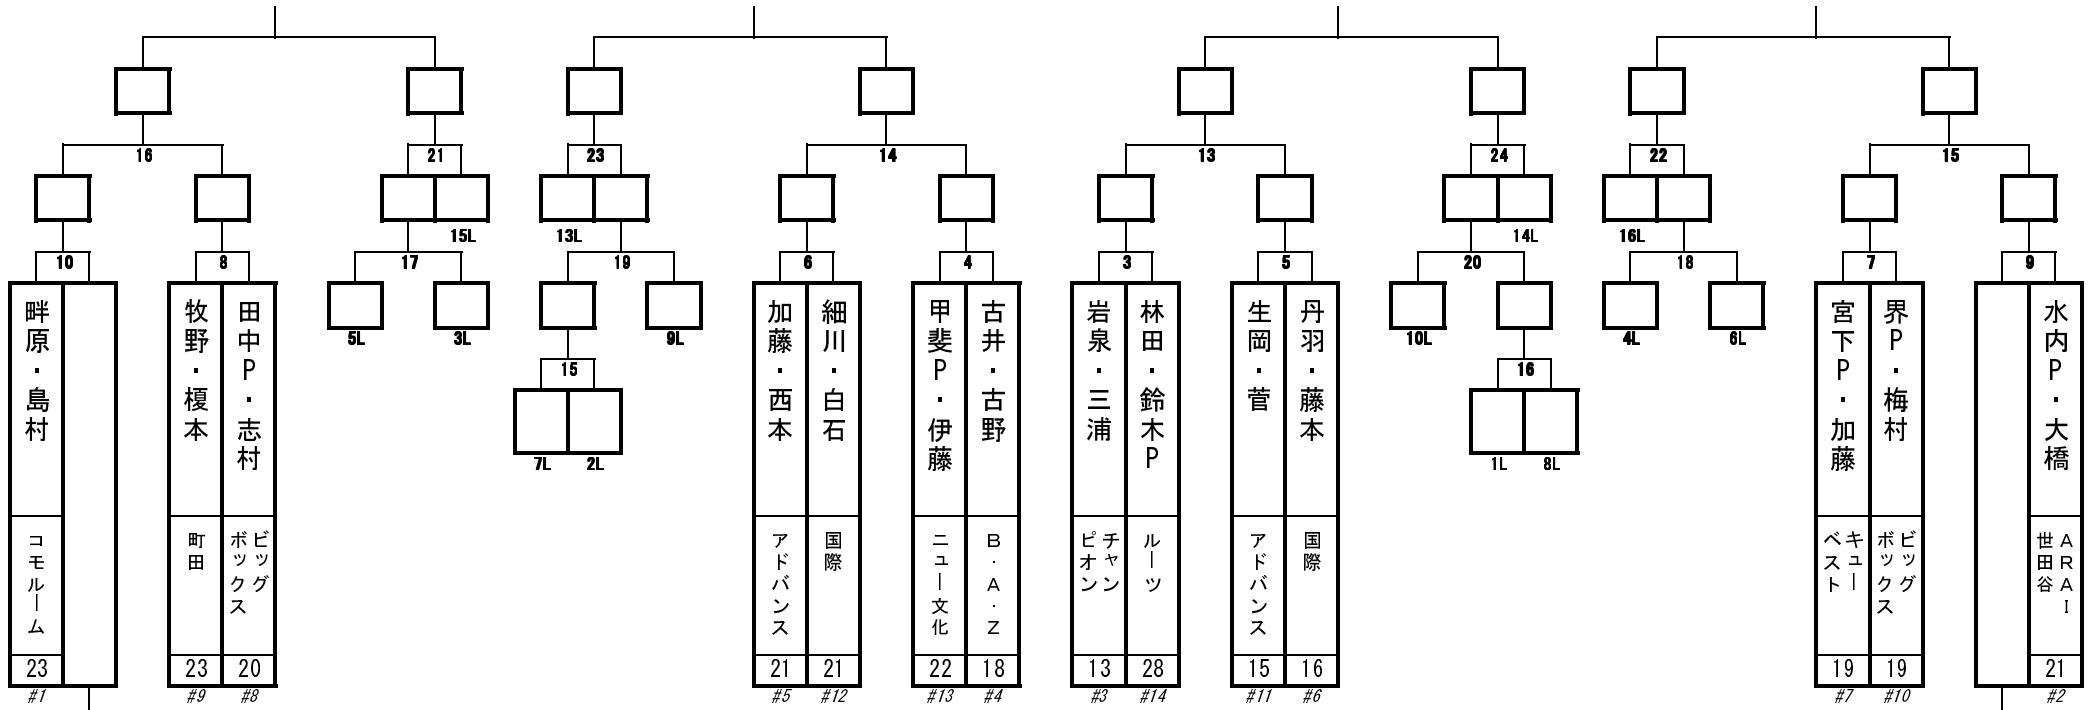

第94回エニ-エニ-ボールチーム対抗戦 決勝 組み合わせ

会場: ビッグボックスビリヤード

日時: 2010年12月23日(祝・木) 11:00~

※ 予選総合順位1, 2位チームの集合時間は 12:00

二次予選成績

#	チーム	所属	HC	二次予選会場	R	WP	HA	#	チーム	所属	HC	二次予選会場	R	WP	HA
1	畔原・島村	コモルーム	23	スドー	1	9	20.40	12	細川・白石	国際	21	レーヴ	2	6	25.24
2	水内P・大橋	ARAI世田谷	21	ARENA	1	9	23.00	13	甲斐P・伊藤	ニュー文化	22	松山	3	6	20.46
3	岩泉・三浦	チャンピオン	13	幡ヶ谷倶楽部	1	8	17.95	14	林田・鈴木P	ルーツ	28	ARENA	3	6	24.222
4	古井・古野	B. A. Z	18	松山	1	8	20.75	15	阿部P・春畑	WIND	17	CANNON	3	6	24.225
5	加藤・西本	アドバンス	21	CANNON	1	8	24.83	16	鈴木・森	ARENA	23	レーヴ	3	6	28.69
6	丹羽・藤本	国際	16	レーヴ	1	7	29.50	17	田口P・島田	B. A. Z	17	スドー	3	5	20.73
7	宮下P・加藤	キューベスト	19	幡ヶ谷倶楽部	2	8	19.20	18	高橋P・児玉	ルパン	23	幡ヶ谷倶楽部	3	4	22.15
8	田中P・志村	ビッグボックス	20	ARENA	2	7	21.66								
9	牧野・榎本	町田	23	松山	2	6	19.32	次1	神園・寺田	jm	15	松山	4	6	23.43
10	界P・梅村	ビッグボックス	19	CANNON	2	6	23.24	次2	山内P・宮崎	国際	17	CANNON	4	6	26.67
11	生岡・菅	アドバンス	15	スドー	2	6	24.92	次3	加島・渡辺	DAN	21	スドー	4	5	26.90