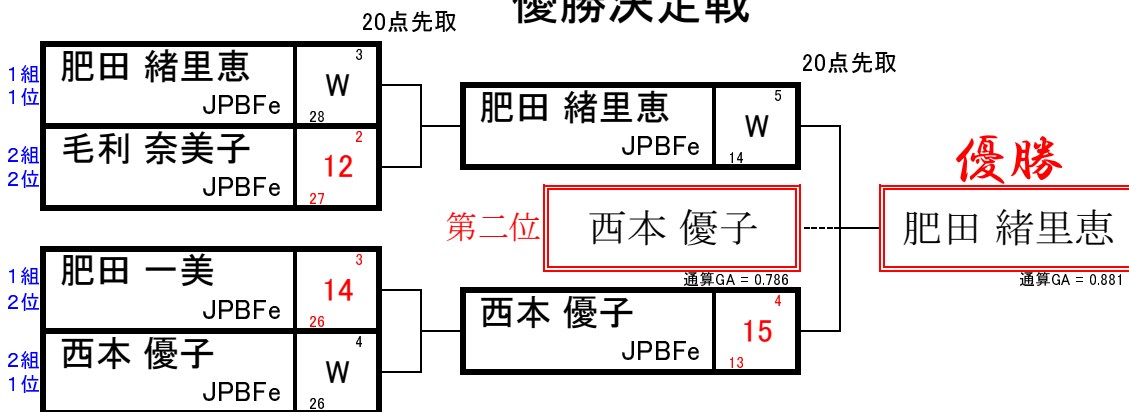

第17回全日本レディーススリークッション選手権大会

18点ゲーム

於：東京／ビリヤード小林

平成22年6月6日(日)

1組		1	2	3	4	5	W	L	WP	HR	TP	GA	R
		肥田	福本	肥田	高松	福田				BG	TI		
1	肥田 緒里恵 JPBF _e	NBA	W ³ 27	W ⁸ 12	W ⁵ 22	W ⁴ 24	4	0	8	8	72	0.847	1
2	福本 綾香 関東(住吉)	17 ⁶ 27	NBA	12 ⁴ 22	W ⁶ 38	W ³ 43	2	2	4	6	65	0.500	3
3	肥田 一美 JPBF _e	6 ² 12	W ³ 22	NBA	W ⁵ 31	W ⁴ 37	3	1	6	5	60	0.588	2
4	高松 由佳 関東(ニッカ)	9 ³ 22	15 ⁴ 38	12 ² 31	NBA	D ² 49	0	3	1	4	54	0.385	4
5	福田 麻理子 関東(Kobby's)	7 ² 24	17 ⁵ 43	9 ² 37	D ³ 49	NBA	0	3	1	5	51	0.333	5

2組		1	2	3	4	5	W	L	WP	HR	TP	GA	R
		西本	東内	毛利	吉村	田谷				BG	TI		
1	西本 優子 JPBF _e	NBA	W ⁶ 18	W ⁴ 18	W ⁴ 27	D ³ 34	3	0	7	6	72	0.742	1
2	東内 那津未 JPBF _e	8 ³ 18	NBA	10 ⁴ 20	W ⁴ 20	W ⁶ 28	2	2	4	6	54	0.627	3
3	毛利 奈美子 JPBF _e	13 ⁵ 18	W ⁶ 20	NBA	W ² 44	W ³ 22	3	1	6	6	67	0.644	2
4	吉村 香南枝 関東(B. A. Z)	13 ³ 27	10 ³ 20	9 ³ 44	NBA	W ³ 29	1	3	2	3	50	0.416	4
5	田谷 諒子 関西(BIG-1)	D ³ 34	14 ³ 28	9 ² 22	9 ² 29	NBA	0	3	1	3	50	0.442	5

優勝決定戦

三位決定戦

五位決定戦