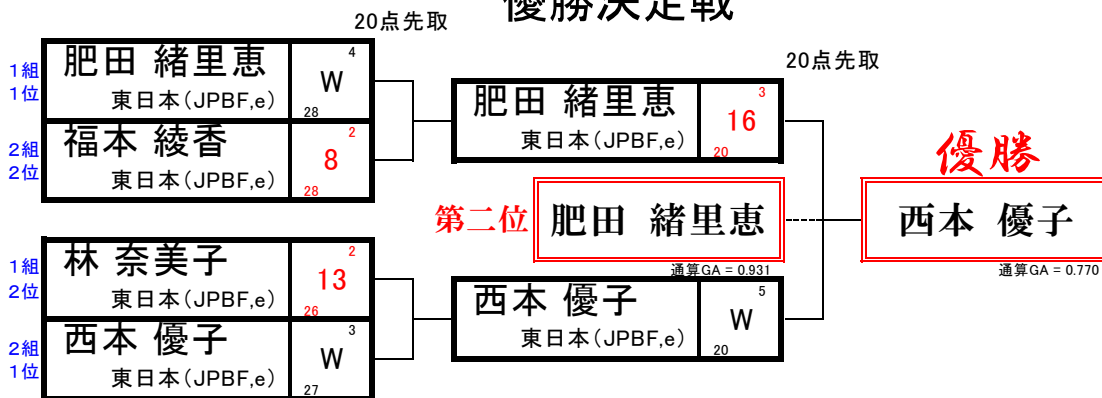

第18回全日本レディーススリークッション選手権大会

18点ゲーム

於：東京／ビリヤード小林

平成23年9月19日(日)

1組		1	2	3	4	5	W	L	WP	HR	TP	GA	R
		肥田	熊澤	林	牛島	田谷	D			BG	TI		
1	肥田 緒里恵 東日本(JPBF,e)	NBA	W ⁴	W ⁹	W ⁷	W ⁴	4	0	8	9	72	1.058	1
			19	11	17	21				11	68		
2	熊澤 絵万里 東日本(Kobby's)	12 ⁵	NBA	12 ²	W ²	W ³	2	2	4	5	60	0.437	3
		19		24	61	33				33	137		
3	林 奈美子 東日本(JPBF,e)	4 ²	W ²	NBA	W ⁷	W ⁴	3	1	6	7	58	0.707	2
		11	24		23	24				23	82		
4	牛島 典子 東日本(ARENA)	4 ¹	15 ²	5 ¹	NBA	11 ⁵	0	4	0	5	35	0.273	5
		17	61	23		27				-	128		
5	田谷 諒子 西日本(BIG-1)	11 ²	16 ²	13 ⁴	W ⁵	NBA	1	3	2	5	58	0.552	4
		21	33	24	27					27	105		

2組		1	2	3	4	5	W	L	WP	HR	TP	GA	R
		肥田	西本	吉村	福本	佐野	D			BG	TI		
1	肥田 一美 東日本(JPBF,e)	NBA	W ⁴	W ³	16 ³	W ³	3	1	6	4	70	0.588	3
			24	38	22	35				24	119		
2	西本 優子 東日本(JPBF,e)	10 ³	NBA	W ⁶	W ⁴	W ⁴	3	1	6	6	64	0.727	1
		24		15	31	18				15	88		
3	吉村 香南枝 東日本(B. A. Z)	17 ³	3 ¹	NBA	5 ²	15 ²	0	4	0	3	40	0.363	5
		38	15		22	35				-	110		
4	福本 綾香 東日本(JPBF,e)	W ⁴	10 ²	W ³	NBA	W ⁵	3	1	6	5	64	0.633	2
		22	31	22		26				22	101		
5	佐野 清子 西日本(三角)	11 ²	10 ³	W ²	15 ³	NBA	1	3	2	3	54	0.473	4
		35	18	35	26					35	114		

優勝決定戦

三位決定戦

五位決定戦