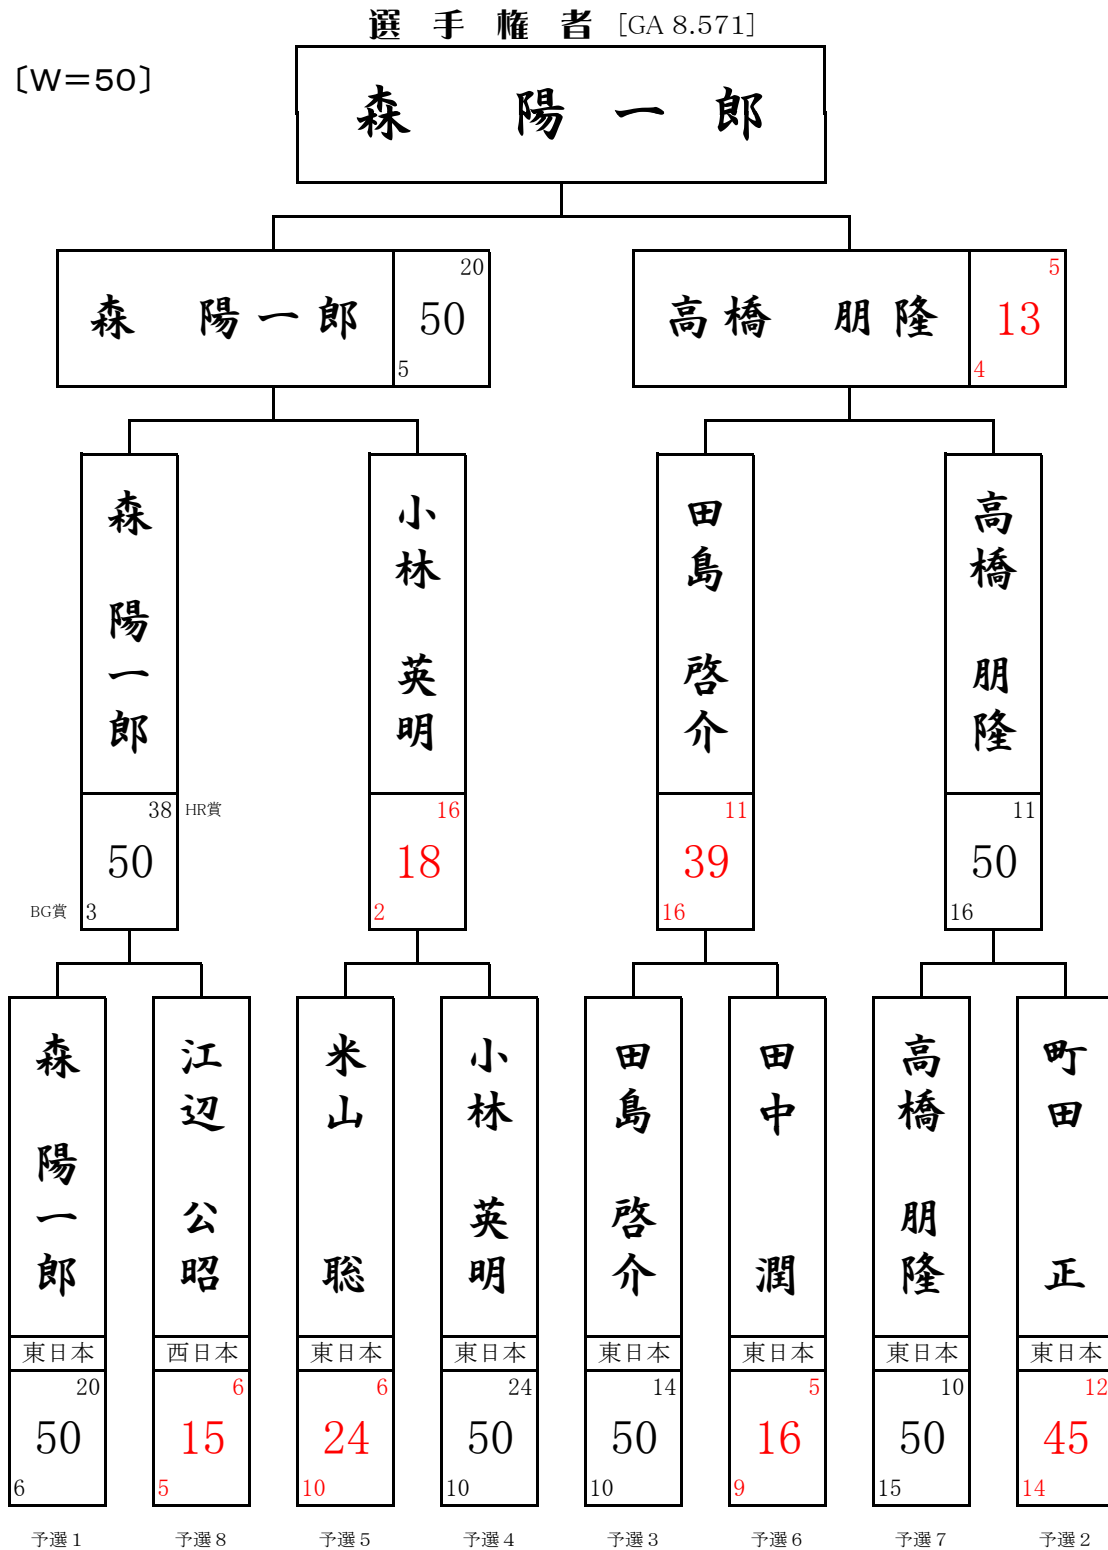

第16回 全日本プロバンド選手権大会

決勝トーナメント

2012年10月21日(日) AM 10:00~PM 7:20

東京・小岩 / ビリヤード ヤマニ

予選リーグ

各組上位2名が決勝進出

A組	田島	住吉	江辺	肥緒田	W P	HR		G A R
						B G	T I	
1	田島啓介 東日本	50	50	50	6	24	150	4.411 1
2	住吉大海 東日本	39	50	45	1	12	134	2.310 4
3	江辺公昭 西日本	19	50	50	3	10	119	2.288 2
4	肥田緒里恵 東日本	43	50	47	2	16	140	2.592 3

C組	森	高橋	市川	清田	W P	HR		G A R
						B G	T I	
1	森陽一郎 東日本	50	50	50	6	26	150	7.142 1
2	高橋朋隆 東日本	21	50	50	4	18	121	2.880 2
3	市川利夫 中日本	6	31	50	2	10	87	2.023 3
4	清田篤史 東日本	37	44	47	0	14	128	2.370 4

B組	町田	田中	田中	東内	W P	HR		G A R
						B G	T I	
1	町田正 東日本	50	50	50	6	30	150	6.250 1
2	田中忍 西日本	9	11	50	2	15	70	1.707 3
3	田中潤 東日本	20	50	50	4	16	120	3.076 2
4	東内那津未 東日本	9	39	33	0	10	81	1.687 4

D組	小林	肥明田	米山	松山	W P	HR		G A R
						B G	T I	
1	小林英明 東日本	50	50	50	5	29	150	3.260 1
2	肥田明 東日本	21	47	44	0	11	112	1.777 4
3	米山聡 東日本	50	50	50	5	14	150	2.000 2
4	松山竜 東日本	37	50	37	2	9	124	2.066 3