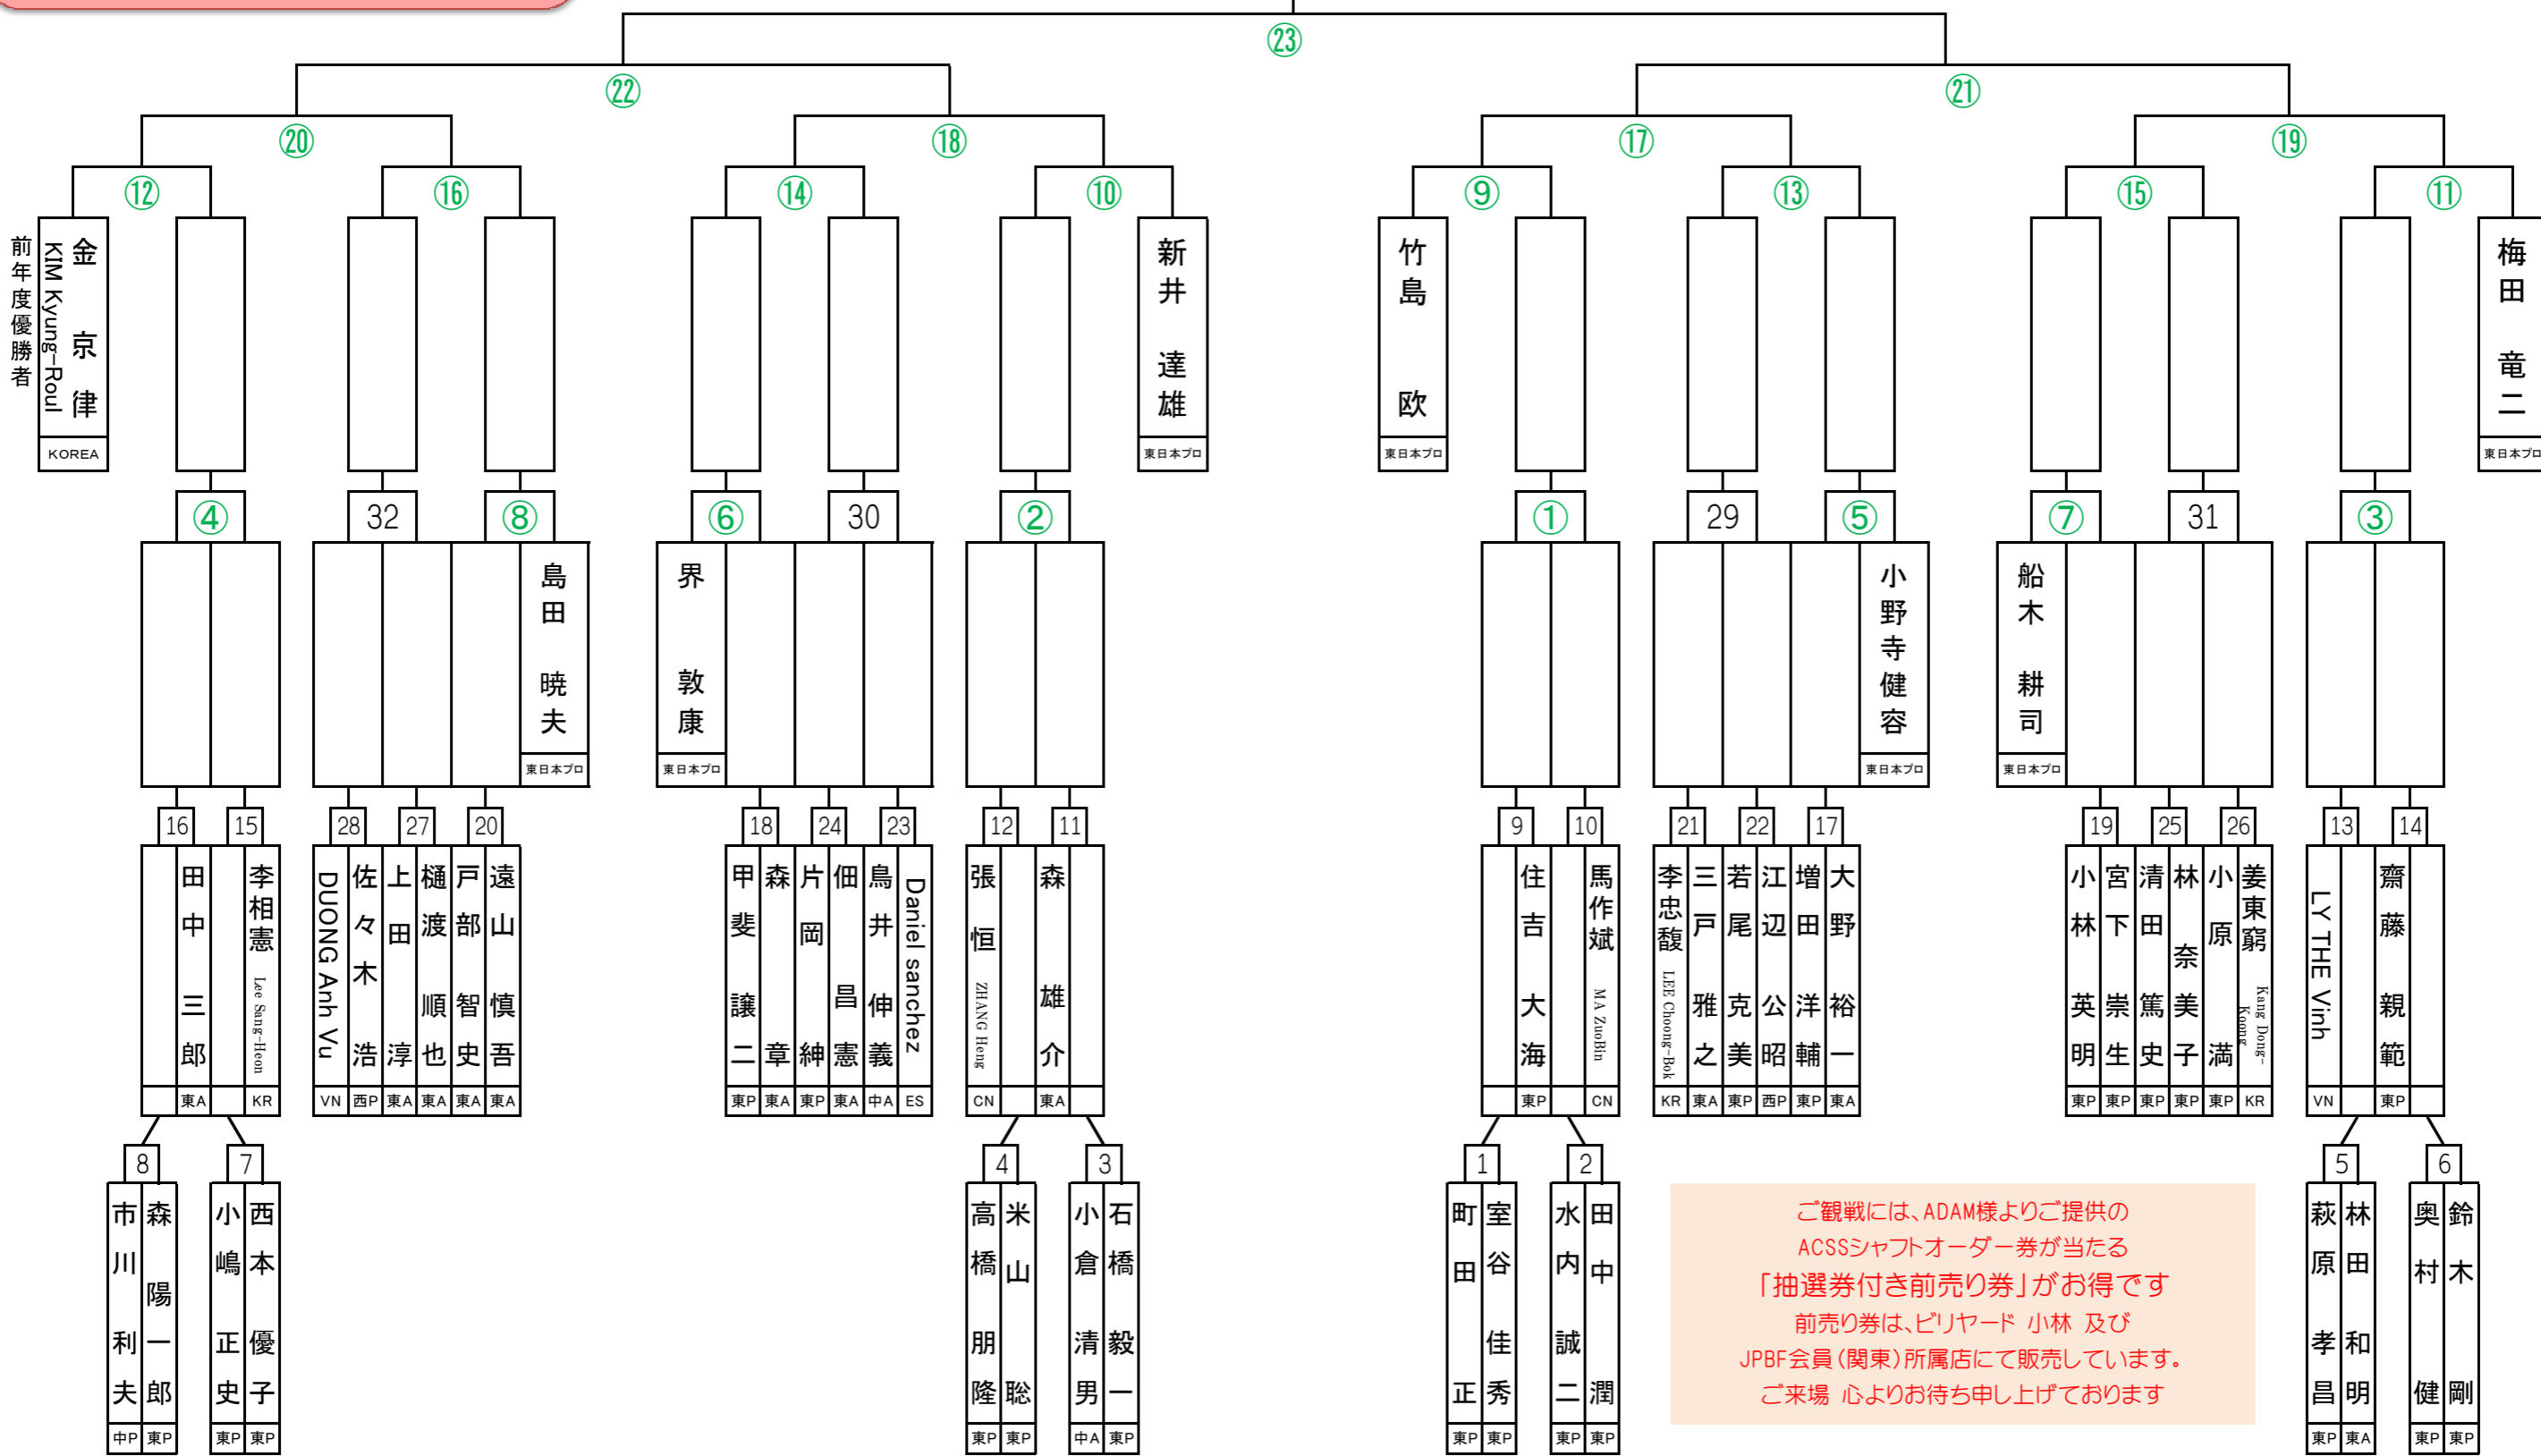

【入場料】 各日とも ¥1,500  
 2日間通し券 ¥2,500  
 ※学生証の提示により、高校生以下無料  
 ※許可無きビデオ・カメラ撮影不可

# 24th JAPAN CUP

2013.8/31 (sat) - 9/1 (sun)  
 Billiard KOBAYASHI  
 56名 30点シングルトーナメント

8月31日(土)集合時間 [○囲み数字は9月1日(日)=集合時間同様] ※トーナメント表は中割れではありません。試合ナンバーには充分ご注意ください。

1 ~ 4	9 : 50	5 ~ 8	11 : 10	9 ~ 12	12 : 20	13 ~ 16	13 : 30	17 ~ 20	14 : 40	21 ~ 24	15 : 50	25 ~ 28	17 : 00	29 ~ 32	18 : 10
-------	--------	-------	---------	--------	---------	---------	---------	---------	---------	---------	---------	---------	---------	---------	---------